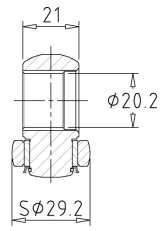

DA-6001

NTN TJ75

DAIHATSU
89-95 Charade G100
90-95 Social 1.3

Gaps
19

DA-6008

GI 75

2001 夏利 2000
威弛 1.3 MT

Gaps
20