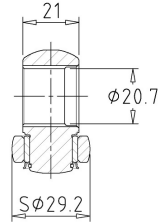

DA-6001

NTN TJ75

DAIHATSU
89-95 Charade G100
90-95 Social 1.3

Gaps
19

DA-6008

GI 75

2001 夏利 2000
威弛 1.3 MT

Gaps
20